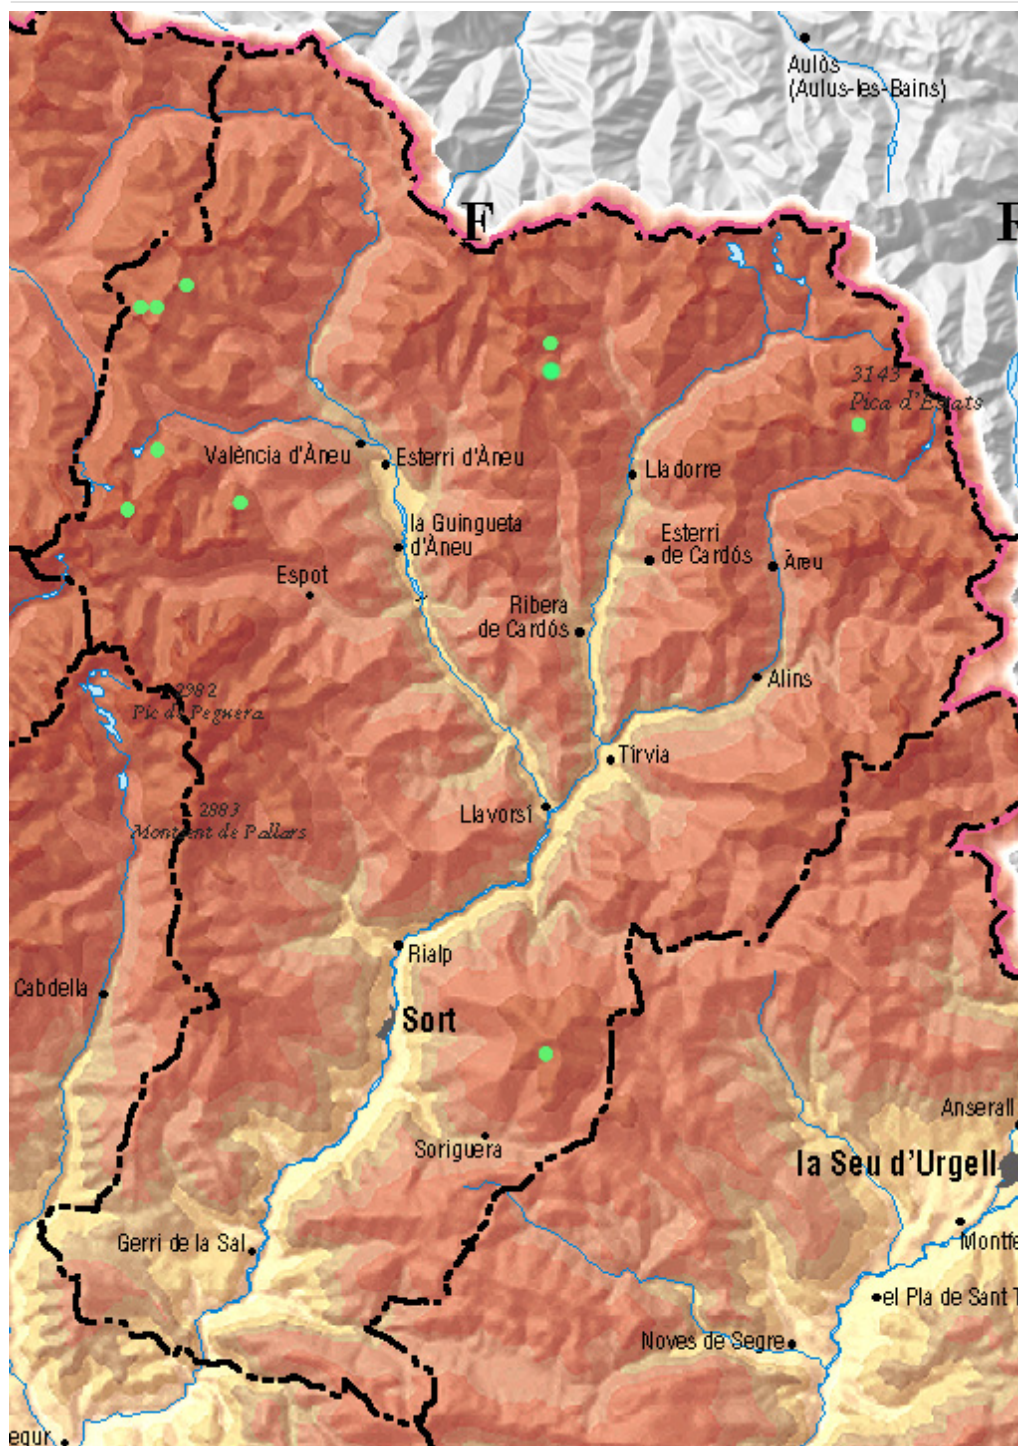

Inici > Allaus > Informació general > Accidents per allaus > Pallars Sobirà

Pallars Sobirà

 Accidents registrats. Feu click a sobre per ampliar la informació.

Llista d'accidents registrats (10):

- Baborte (95-96)
- Canal Nord Tuc dera Lança (05-06)
- Coll de l'Ós (03-04)
- Coma del Forn (01-02)
- Comes de Rubió (00-01)
- Gerber (97-98)
- Lo Teso de Son (07-08)
- Tuc dera Lança (99-00)
- Tuc de Saborèdo (00-01)
- Tuc Rosari (01-02)